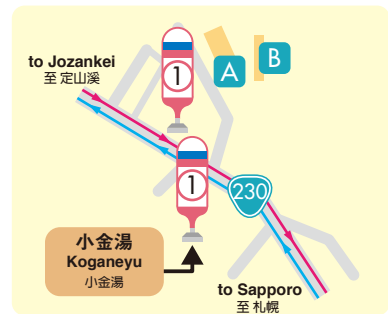

# Bus Stop List・巴士站牌導覽

 ... SAPPORO 札幌 → JOZANKEI.HOHEIKYO 定山溪・豊平峡  
 ... JOZANKEI.HOHEIKYO 定山溪・豊平峡 → SAPPORO 札幌

## Jozankei Area 定山溪地區

- |  |  |  |   |
|--|--|--|---|
| <p>① A 湯元 小金湯<br/>Yumoto Koganeyu<br/>湯元 小金湯</p> <p>① B 湯元 旬の御宿まつ湯<br/>Yumoto Shunno-Oyado Matsunoyu<br/>湯元 旬之御宿松之湯</p> <p>② C 定山溪鶴雅リゾートスパ 森の詩<br/>Jozankei Tsuruga Resort Spa Mori-no-Uta<br/>定山溪鶴雅温泉渡假飯店 森之詩</p> <p>② D 悠久の宿 白糸<br/>Yukyuno-yado Shiraito<br/>悠久之宿白絲</p> | <p>③ E 章月グランドホテル<br/>Shogetsu Grand Hotel<br/>章月大酒店</p> <p>④ F ホテル鹿の湯・花もみじ<br/>Hotel Shikanoyu Hananomiji<br/>鹿之湯飯店・花楓葉</p> <p>④ G 定山溪ホテル<br/>Jozankei Hotel<br/>定山溪酒店</p> <p>④ H ぬくもりの宿ふる川<br/>Nukumorino-yado Furukawa<br/>溫暖之宿 古川</p> | <p>⑤ I 定山溪第一實亭留 翠山亭<br/>Jozankei Daiichi Hotel Suizantei<br/>定山溪第一實亭留 翠山亭</p> <p>⑤ J 翠蝶館<br/>Suichokan<br/>翠蝶館</p> <p>⑦ K 定山溪ビューホテル<br/>Jozankei View Hotel<br/>定山溪豪華酒店</p> <p>⑧ L 定山溪万世閣ホテルミリオネ<br/>Jozankei Manseikaku Hotel Milione<br/>定山溪萬世閣酒店Milione</p> | <p>⑧ M 定山溪温泉ホテル山溪苑<br/>Hotel Sankeien<br/>酒店山溪苑</p> <p>⑨ N 定山溪グランドホテル瑞苑<br/>Jozankei Grand Hotel Zuien<br/>定山溪大酒店瑞苑</p> <p>⑨ O 湯の花定山溪殿<br/>Yunohana Jozankeiden<br/>湯之花定山溪殿</p> <p>⑩ P 豊平峡温泉<br/>Hoheikyo Onsen<br/>豊平峡温泉</p> |
|--|--|--|---|

## Sapporo Station, Odori and Susukino Area 札幌站・大通・薄野區