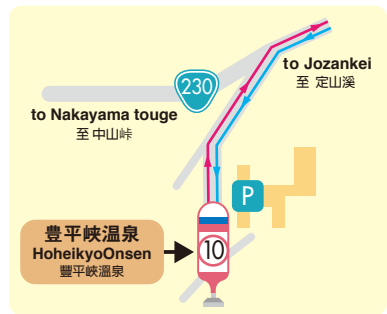

# Bus Stop List・巴士站牌導覽

 ... SAPPORO 札幌 → JOZANKEI.HOHEIKYO 定山溪・豊平峡  
 ... JOZANKEI.HOHEIKYO 定山溪・豊平峡 → SAPPORO 札幌

## Jozankei Area 定山溪地區

- |  |  |  |   |
|--|--|--|---|
| <p>① A 湯元 小金湯<br/>Yumoto Koganeyu<br/>湯元 小金湯</p> <p>① B 湯元 旬の御宿まつ湯<br/>Yumoto Shunno-Oyado Matsunoyu<br/>湯元 旬之御宿松之湯</p> <p>② C 定山溪鶴雅リゾートスパ 森の詩<br/>Jozankei Tsuruga Resort Spa Mori-no-Uta<br/>定山溪鶴雅温泉渡假飯店 森之詩</p> <p>② D 悠久の宿 白糸<br/>Yukyuno-yado Shiraito<br/>悠久之宿白絲</p> | <p>③ E 章月グランドホテル<br/>Shogetsu Grand Hotel<br/>章月大酒店</p> <p>④ F ホテル鹿の湯・花もみじ<br/>Hotel Shikanoyu Hananomiji<br/>鹿之湯飯店・花楓葉</p> <p>④ G 定山溪ホテル<br/>Jozankei Hotel<br/>定山溪酒店</p> <p>④ H ぬくもりの宿ふる川<br/>Nukumorino-yado Furukawa<br/>溫暖之宿 古川</p> | <p>⑤ I 定山溪第一實亭留 翠山亭<br/>Jozankei Daiichi Hotel Suizantei<br/>定山溪第一實亭留 翠山亭</p> <p>⑤ J 翠蝶館<br/>Suichokan<br/>翠蝶館</p> <p>⑦ K 定山溪ビューホテル<br/>Jozankei View Hotel<br/>定山溪豪華酒店</p> <p>⑧ L 定山溪万世閣ホテルミリオネ<br/>Jozankei Manseikaku Hotel Milione<br/>定山溪萬世閣酒店Milione</p> | <p>⑧ M 定山溪温泉ホテル山溪苑<br/>Hotel Sankeien<br/>酒店山溪苑</p> <p>⑨ N 定山溪グランドホテル瑞苑<br/>Jozankei Grand Hotel Zuien<br/>定山溪大酒店瑞苑</p> <p>⑨ O 湯の花定山溪殿<br/>Yunohana Jozankeiden<br/>湯之花定山溪殿</p> <p>⑩ P 豊平峡温泉<br/>Hoheikyo Onsen<br/>豊平峡温泉</p> |
|--|--|--|---|

## Sapporo Station, Odori and Susukino Area 札幌站・大通・薄野區