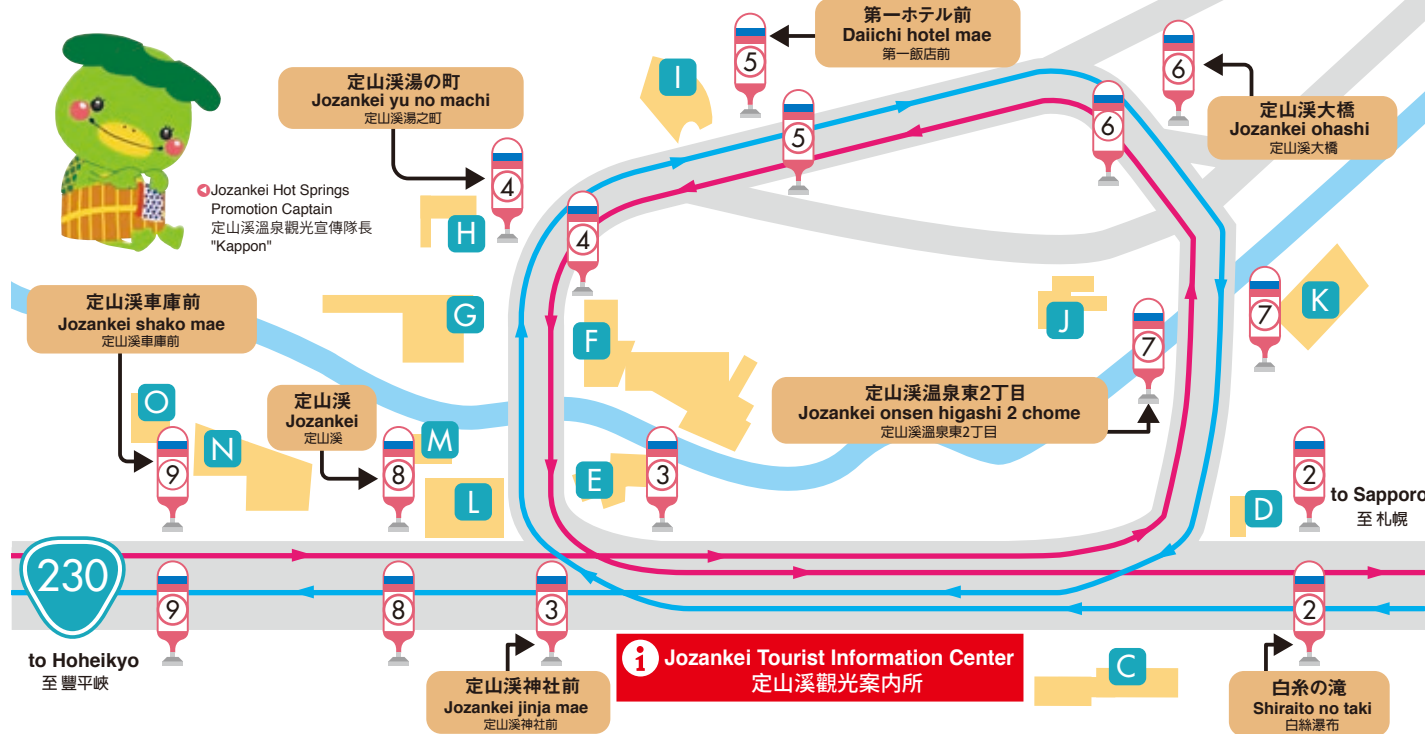

# Bus Stop List・巴士站牌導覽

 ... SAPPORO 札幌 → JOZANKEI.HOHEIKYO 定山溪・豊平峡  
 ... JOZANKEI.HOHEIKYO 定山溪・豊平峡 → SAPPORO 札幌

## Jozankei Area 定山溪地區

- |  |  |  |   |
|--|--|--|---|
| <p>① A 湯元 小金湯<br/>Yumoto Koganeyu<br/>湯元 小金湯</p> <p>① B 湯元 旬の御宿まつ湯<br/>Yumoto Shunno-Oyado Matsunoyu<br/>湯元 旬之御宿松之湯</p> <p>② C 定山溪鶴雅リゾートスパ 森の詩<br/>Jozankei Tsuruga Resort Spa Mori-no-Uta<br/>定山溪鶴雅温泉渡假飯店 森之詩</p> <p>② D 悠久の宿 白糸<br/>Yukyuno-yado Shiraito<br/>悠久之宿白絲</p> | <p>③ E 章月グランドホテル<br/>Shogetsu Grand Hotel<br/>章月大酒店</p> <p>④ F ホテル鹿の湯・花もみじ<br/>Hotel Shikanoyu Hananomiji<br/>鹿之湯飯店・花楓葉</p> <p>④ G 定山溪ホテル<br/>Jozankei Hotel<br/>定山溪酒店</p> <p>④ H ぬくもりの宿ふる川<br/>Nukumorino-yado Furukawa<br/>溫暖之宿 古川</p> | <p>⑤ I 定山溪第一實亭留 翠山亭<br/>Jozankei Daiichi Hotel Suizantei<br/>定山溪第一實亭留 翠山亭</p> <p>⑤ J 翠蝶館<br/>Suichokan<br/>翠蝶館</p> <p>⑦ K 定山溪ビューホテル<br/>Jozankei View Hotel<br/>定山溪豪華酒店</p> <p>⑧ L 定山溪万世閣ホテルミリオネ<br/>Jozankei Manseikaku Hotel Milione<br/>定山溪萬世閣酒店Milione</p> | <p>⑧ M 定山溪温泉ホテル山溪苑<br/>Hotel Sankeien<br/>酒店山溪苑</p> <p>⑨ N 定山溪グランドホテル瑞苑<br/>Jozankei Grand Hotel Zuien<br/>定山溪大酒店瑞苑</p> <p>⑨ O 湯の花定山溪殿<br/>Yunohana Jozankeiden<br/>湯之花定山溪殿</p> <p>⑩ P 豊平峡温泉<br/>Hoheikyo Onsen<br/>豊平峡温泉</p> |
|--|--|--|---|

## Sapporo Station, Odori and Susukino Area 札幌站・大通・薄野區