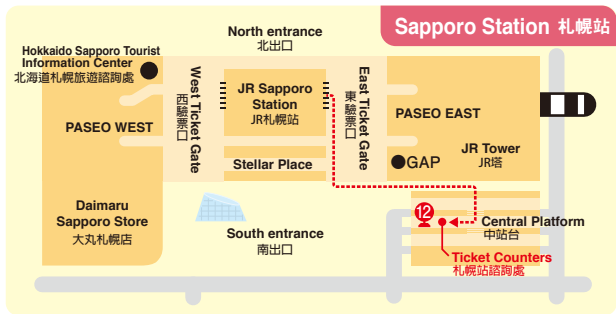

# Bus Stop List・巴士站牌導覽

 ... SAPPORO 札幌 → JOZANKEI.HOHEIKYO 定山溪・豊平峡  
 ... JOZANKEI.HOHEIKYO 定山溪・豊平峡 → SAPPORO 札幌

## Jozankei Area 定山溪地區

- |  |  |  |   |
|--|--|--|---|
| <p>① A 湯元 小金湯<br/>Yumoto Koganeyu<br/>湯元 小金湯</p> <p>① B 湯元 旬の御宿まつ湯<br/>Yumoto Shunno-Oyado Matsunoyu<br/>湯元 旬之御宿松之湯</p> <p>② C 定山溪鶴雅リゾートスパ 森の詩<br/>Jozankei Tsuruga Resort Spa Mori-no-Uta<br/>定山溪鶴雅温泉渡假飯店 森之詩</p> <p>② D 悠久の宿 白糸<br/>Yukyuno-yado Shiraito<br/>悠久之宿白絲</p> | <p>③ E 章月グランドホテル<br/>Shogetsu Grand Hotel<br/>章月大酒店</p> <p>④ F ホテル鹿の湯・花もみじ<br/>Hotel Shikanoyu Hananomiji<br/>鹿之湯飯店・花楓葉</p> <p>④ G 定山溪ホテル<br/>Jozankei Hotel<br/>定山溪酒店</p> <p>④ H ぬくもりの宿ふる川<br/>Nukumorino-yado Furukawa<br/>溫暖之宿 古川</p> | <p>⑤ I 定山溪第一實亭留 翠山亭<br/>Jozankei Daiichi Hotel Suizantei<br/>定山溪第一實亭留 翠山亭</p> <p>⑤ J 翠蝶館<br/>Suichokan<br/>翠蝶館</p> <p>⑦ K 定山溪ビューホテル<br/>Jozankei View Hotel<br/>定山溪豪華酒店</p> <p>⑧ L 定山溪万世閣ホテルミリオネ<br/>Jozankei Manseikaku Hotel Milione<br/>定山溪萬世閣酒店Milione</p> | <p>⑧ M 定山溪温泉ホテル山溪苑<br/>Hotel Sankeien<br/>酒店山溪苑</p> <p>⑨ N 定山溪グランドホテル瑞苑<br/>Jozankei Grand Hotel Zuien<br/>定山溪大酒店瑞苑</p> <p>⑨ O 湯の花定山溪殿<br/>Yunohana Jozankeiden<br/>湯之花定山溪殿</p> <p>⑩ P 豊平峡温泉<br/>Hoheikyo Onsen<br/>豊平峡温泉</p> |
|--|--|--|---|

## Sapporo Station, Odori and Susukino Area 札幌站・大通・薄野區