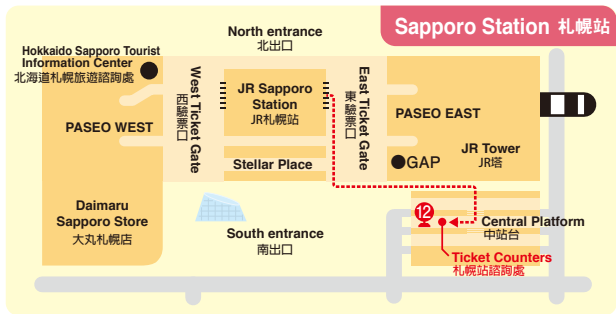

Bus Stop List・巴士站牌導覽

 ... SAPPORO 札幌 → JOZANKEI.HOHEIKYO 定山溪・豊平峡
 ... JOZANKEI.HOHEIKYO 定山溪・豊平峡 → SAPPORO 札幌

Jozankei Area 定山溪地區

- | | | | |
|---|--|--|--|
| <p>① A 湯元 小金湯
Yumoto Koganeyu
湯元 小金湯</p> <p>① B 湯元 旬の御宿まつの湯
Yumoto Shunno-Oyado Matsunoyu
湯元 旬之禦宿松之湯</p> <p>② C 定山溪鶴雅リゾートスパ 森の詩
Jozankei Tsuruga Resort Spa Mori-no-Uta
定山溪鶴雅温泉渡假飯店 森之詩</p> <p>② D 悠久の宿 白糸
Yukyuno-yado Shiraito
悠久之宿白絲</p> | <p>③ E 章月グランドホテル
Shogetsu Grand Hotel
章月大酒店</p> <p>④ F ホテル鹿の湯・花もみじ
Hotel Shikanoyu Hananomiji
鹿之湯飯店・花楓葉</p> <p>④ G 定山溪ホテル
Jozankei Hotel
定山溪酒店</p> <p>④ H ぬくもりの宿ふる川
Nukumorino-yado Furukawa
溫暖之宿 古川</p> | <p>⑤ I 定山溪第一實亭留 翠山亭
Jozankei Daiichi Hotel Suizantei
定山溪第一實亭留 翠山亭</p> <p>⑤ J 翠蝶館
Suichokan
翠蝶館</p> <p>⑦ K 定山溪ビューホテル
Jozankei View Hotel
定山溪豪華酒店</p> <p>⑧ L 定山溪万世閣ホテルミリオネ
Jozankei Manseikaku Hotel Milione
定山溪萬世閣酒店Milione</p> | <p>⑧ M 定山溪温泉ホテル山溪苑
Hotel Sankeien
酒店山溪苑</p> <p>⑨ N 湯の花定山溪殿
Yunohana Jozankeiden
湯之花定山溪殿</p> <p>⑩ O 豊平峡温泉
Hoheikyo Onsen
豊平峡温泉</p> |
|---|--|--|--|

Sapporo Station, Odori and Susukino Area 札幌站・大通・薄野區