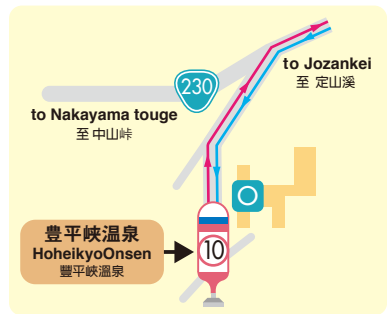

Bus Stop List・巴士站牌導覽

 ... SAPPORO 札幌 → JOZANKEI.HOHEIKYO 定山溪・豊平峡
 ... JOZANKEI.HOHEIKYO 定山溪・豊平峡 → SAPPORO 札幌

Jozankei Area 定山溪地區

- | | | | |
|---|--|--|--|
| <p>① A 湯元 小金湯
Yumoto Koganeyu
湯元 小金湯</p> <p>① B 湯元 旬の御宿まつの湯
Yumoto Shunno-Oyado Matsunoyu
湯元 旬之禦宿松之湯</p> <p>② C 定山溪鶴雅リゾートスパ 森の詩
Jozankei Tsuruga Resort Spa Mori-no-Uta
定山溪鶴雅温泉渡假飯店 森之詩</p> <p>② D 悠久の宿 白糸
Yukyuno-yado Shiraito
悠久之宿白絲</p> | <p>③ E 章月グランドホテル
Shogetsu Grand Hotel
章月大酒店</p> <p>④ F ホテル鹿の湯・花もみじ
Hotel Shikanoyu Hananomiji
鹿之湯飯店・花楓葉</p> <p>④ G 定山溪ホテル
Jozankei Hotel
定山溪酒店</p> <p>④ H ぬくもりの宿ふる川
Nukumorino-yado Furukawa
溫暖之宿 古川</p> | <p>⑤ I 定山溪第一實亭留 翠山亭
Jozankei Daiichi Hotel Suizantei
定山溪第一實亭留 翠山亭</p> <p>⑤ J 翠蝶館
Suichokan
翠蝶館</p> <p>⑦ K 定山溪ビューホテル
Jozankei View Hotel
定山溪豪華酒店</p> <p>⑧ L 定山溪万世閣ホテルミリオネ
Jozankei Manseikaku Hotel Milione
定山溪萬世閣酒店Milione</p> | <p>⑧ M 定山溪温泉ホテル山溪苑
Hotel Sankeien
酒店山溪苑</p> <p>⑨ N 湯の花定山溪殿
Yunohana Jozankeiden
湯之花定山溪殿</p> <p>⑩ O 豊平峡温泉
Hoheikyo Onsen
豊平峡温泉</p> |
|---|--|--|--|

Sapporo Station, Odori and Susukino Area 札幌站・大通・薄野區