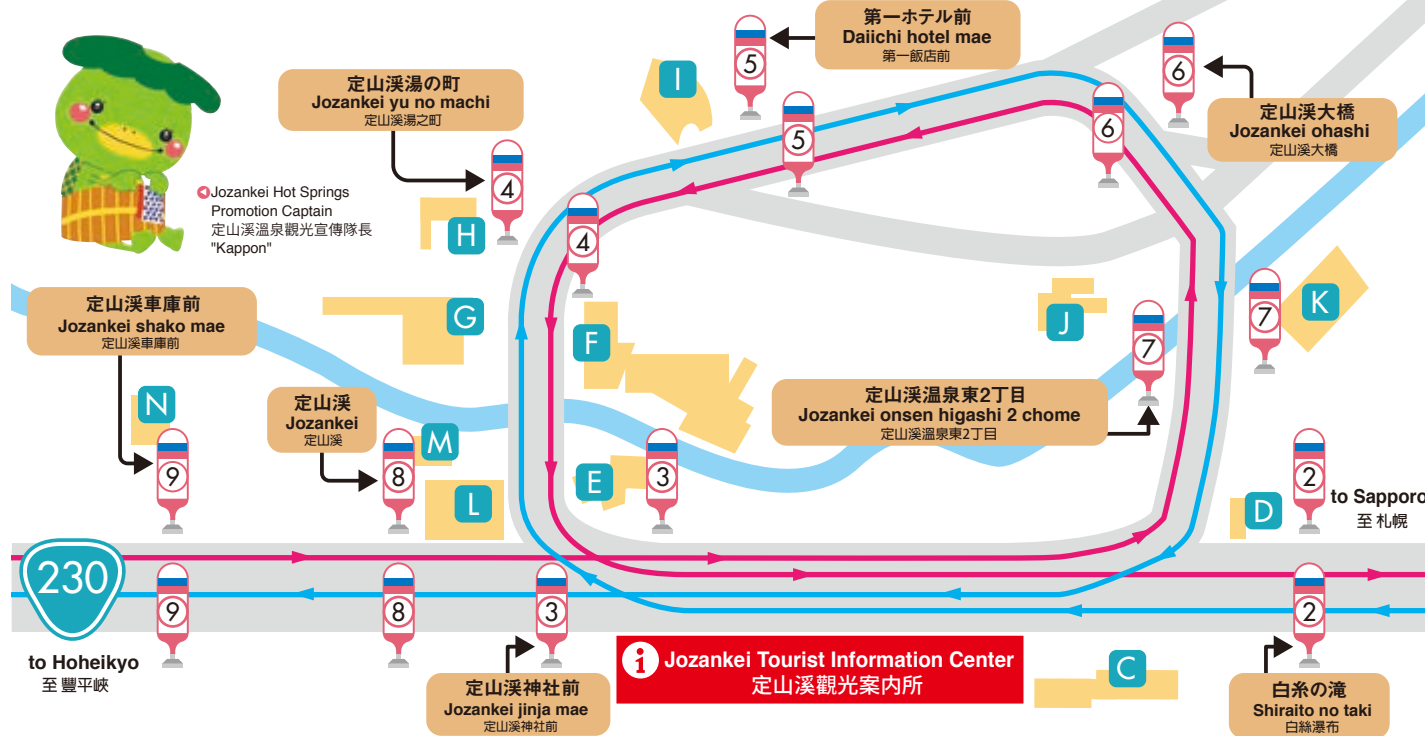

Bus Stop List・巴士站牌導覽

 ... SAPPORO 札幌 → JOZANKEI.HOHEIKYO 定山溪・豊平峡
 ... JOZANKEI.HOHEIKYO 定山溪・豊平峡 → SAPPORO 札幌

Jozankei Area 定山溪地區

- | | | | |
|---|--|--|--|
| <p>① A 湯元 小金湯
Yumoto Koganeyu
湯元 小金湯</p> <p>① B 湯元 旬の御宿まつの湯
Yumoto Shunno-Oyado Matsunoyu
湯元 旬之禦宿松之湯</p> <p>② C 定山溪鶴雅リゾートスパ 森の詩
Jozankei Tsuruga Resort Spa Mori-no-Uta
定山溪鶴雅温泉渡假飯店 森之詩</p> <p>② D 悠久の宿 白糸
Yukyuno-yado Shiraito
悠久之宿白絲</p> | <p>③ E 章月グランドホテル
Shogetsu Grand Hotel
章月大酒店</p> <p>④ F ホテル鹿の湯・花もみじ
Hotel Shikanoyu Hananomiji
鹿之湯飯店・花楓葉</p> <p>④ G 定山溪ホテル
Jozankei Hotel
定山溪酒店</p> <p>④ H ぬくもりの宿ふる川
Nukumorino-yado Furukawa
溫暖之宿 古川</p> | <p>⑤ I 定山溪第一實亭留 翠山亭
Jozankei Daiichi Hotel Suizantei
定山溪第一實亭留 翠山亭</p> <p>⑤ J 翠蝶館
Suichokan
翠蝶館</p> <p>⑦ K 定山溪ビューホテル
Jozankei View Hotel
定山溪豪華酒店</p> <p>⑧ L 定山溪万世閣ホテルミリオネ
Jozankei Manseikaku Hotel Milione
定山溪萬世閣酒店Milione</p> | <p>⑧ M 定山溪温泉ホテル山溪苑
Hotel Sankeien
酒店山溪苑</p> <p>⑨ N 湯の花定山溪殿
Yunohana Jozankeiden
湯之花定山溪殿</p> <p>⑩ O 豊平峡温泉
Hoheikyo Onsen
豊平峡温泉</p> |
|---|--|--|--|

Sapporo Station, Odori and Susukino Area 札幌站・大通・薄野區