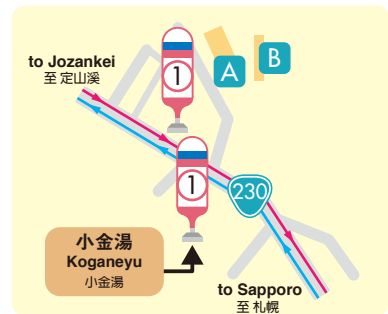

Bus Stop List・巴士站牌導覽

 ... SAPPORO 札幌 → JOZANKEI.HOHEIKYO 定山溪・豊平峡
 ... JOZANKEI.HOHEIKYO 定山溪・豊平峡 → SAPPORO 札幌

Jozankei Area 定山溪地區

- | | | | |
|---|--|--|--|
| <p>① A 湯元 小金湯
Yumoto Koganeyu
湯元 小金湯</p> <p>① B 湯元 旬の御宿まつの湯
Yumoto Shunno-Oyado Matsunoyu
湯元 旬之禦宿松之湯</p> <p>② C 定山溪鶴雅リゾートスパ 森の詩
Jozankei Tsuruga Resort Spa Mori-no-Uta
定山溪鶴雅温泉渡假飯店 森之詩</p> <p>② D 悠久の宿 白糸
Yukyuno-yado Shiraito
悠久之宿白絲</p> | <p>③ E 章月グランドホテル
Shogetsu Grand Hotel
章月大酒店</p> <p>④ F ホテル鹿の湯・花もみじ
Hotel Shikanoyu Hananomiji
鹿之湯飯店・花楓葉</p> <p>④ G 定山溪ホテル
Jozankei Hotel
定山溪酒店</p> <p>④ H ぬくもりの宿ふる川
Nukumorino-yado Furukawa
溫暖之宿 古川</p> | <p>⑤ I 定山溪第一實亭留 翠山亭
Jozankei Daiichi Hotel Suizantei
定山溪第一實亭留 翠山亭</p> <p>⑤ J 翠蝶館
Suichokan
翠蝶館</p> <p>⑦ K 定山溪ビューホテル
Jozankei View Hotel
定山溪豪華酒店</p> <p>⑧ L 定山溪万世閣ホテルミリオネ
Jozankei Manseikaku Hotel Milione
定山溪萬世閣酒店Milione</p> | <p>⑧ M 定山溪温泉ホテル山溪苑
Hotel Sankeien
酒店山溪苑</p> <p>⑨ N 湯の花定山溪殿
Yunohana Jozankeiden
湯之花定山溪殿</p> <p>⑩ O 豊平峡温泉
Hoheikyo Onsen
豊平峡温泉</p> |
|---|--|--|--|

Sapporo Station, Odori and Susukino Area 札幌站・大通・薄野區