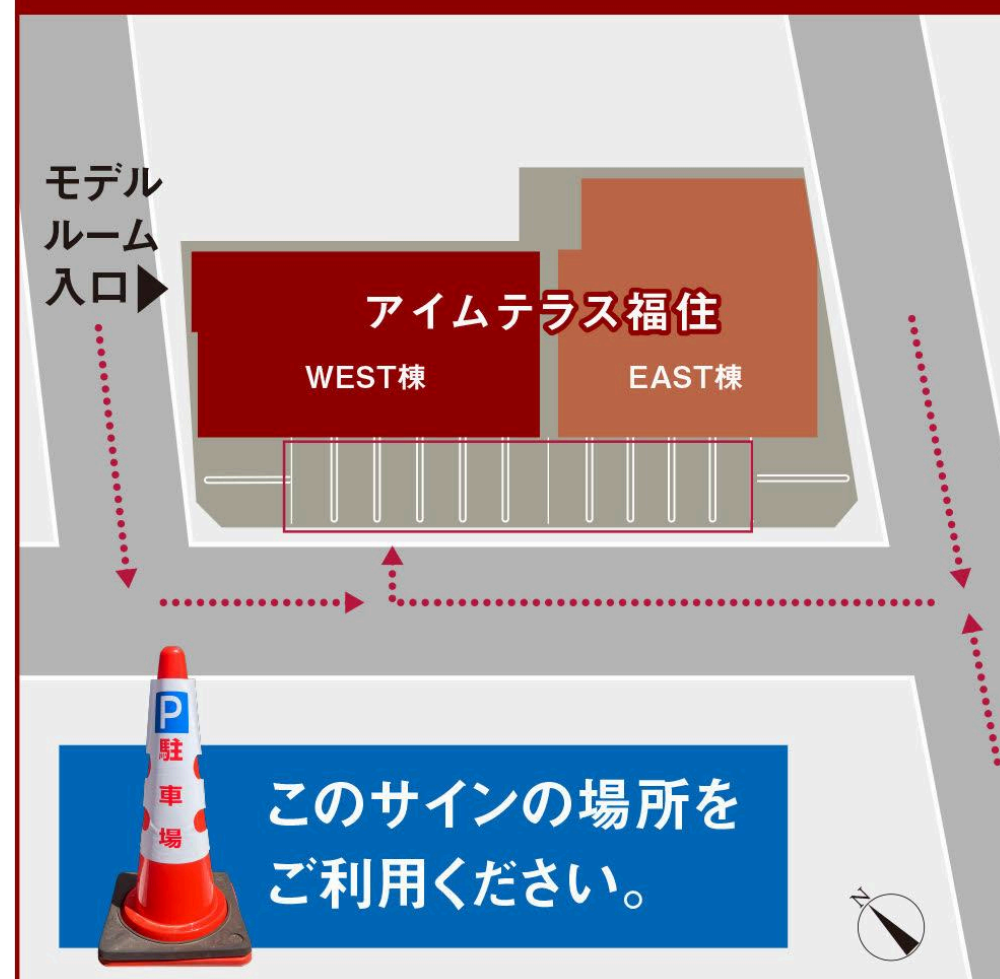

# 現地案内図

札幌市豊平区福住1条2丁目2番15 [WEST棟]

## お車をご利用の方

駐車場をご用意しておりますのでご利用ください。

物件所在地：札幌市豊平区福住1条2丁目2番15 [WEST棟]